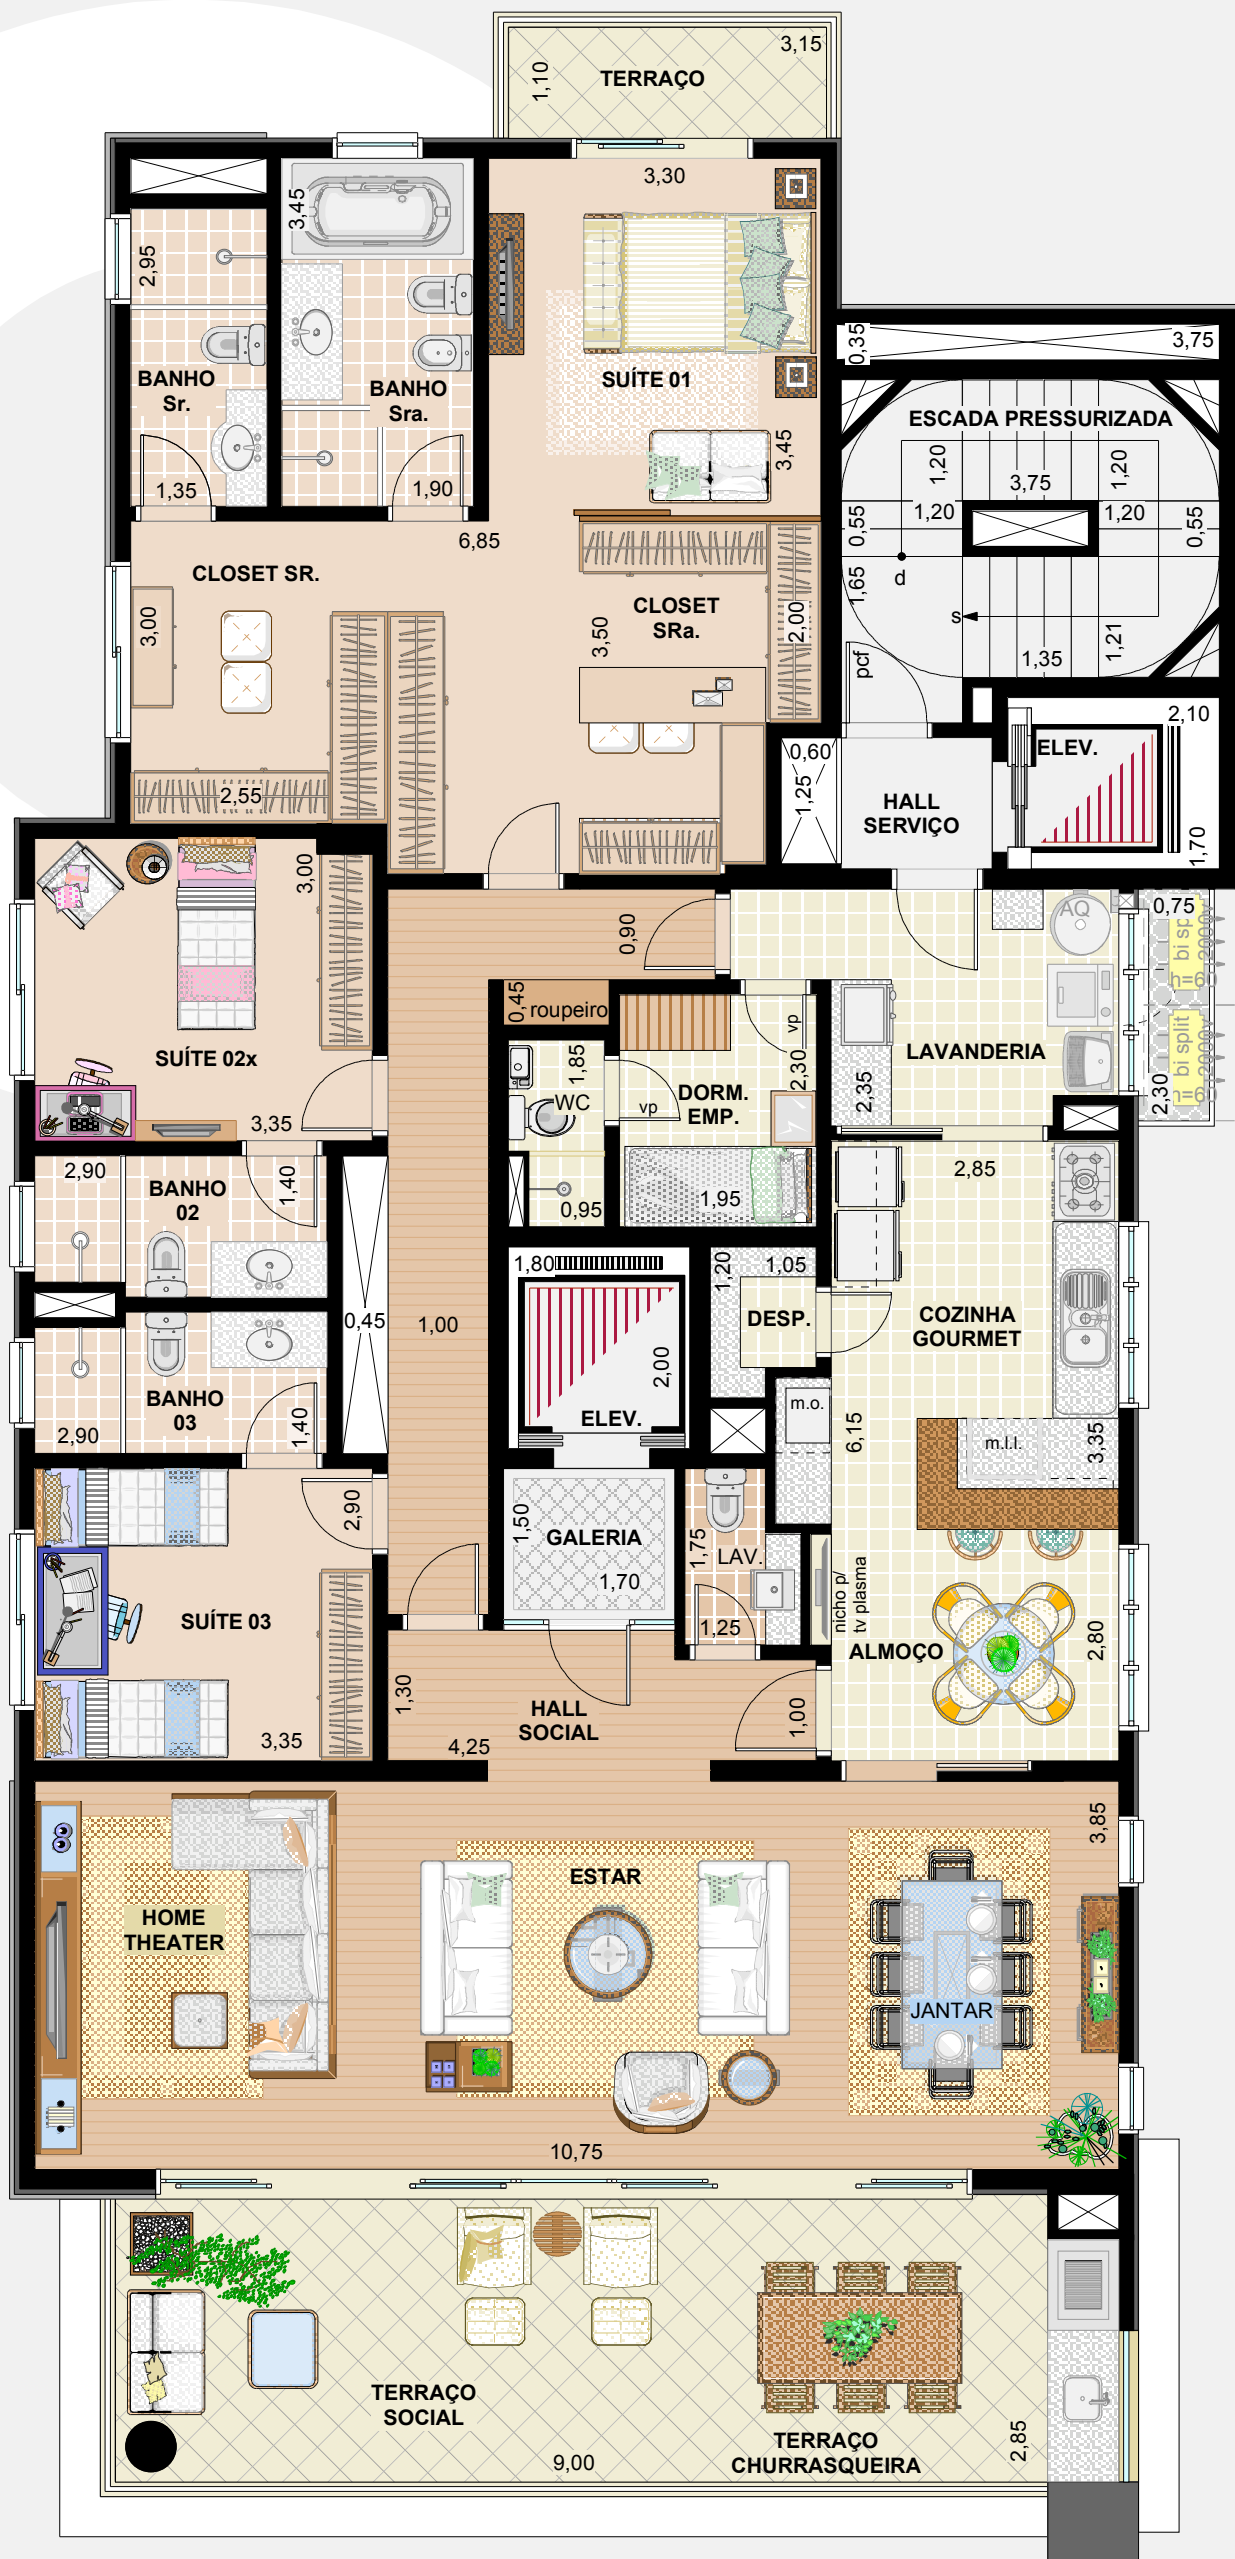

www.osarquitectura.com.br

estudo sujeito a alterações

Edifício Residencial

ISO 9001